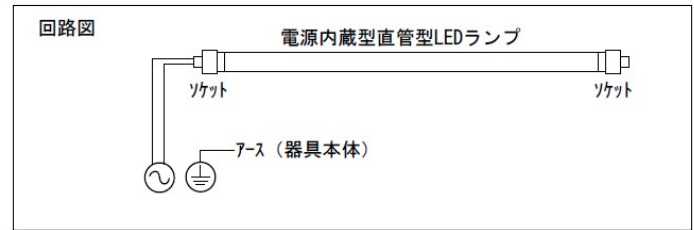

直管形LEDランプ

省エネでありながらも明るい直管形LEDです。オフィス・店舗・工場等、様々な用途でご使用いただけるスタンダードタイプ（FL相当）とハイスペックタイプ（高効率/Hf相当）をご用意しました。

スタンダードタイプ

ハイスペックタイプ

（施工例）ドラッグストア
ベース照明にて使用

タイプ	型番	消費電力	全光束	色温度	演色性	配光角	入力電圧	給電方式	材質	価格
40W形	LDF40N/16/22S	16W	2200lm	5000K	Ra80	250°	100-240V	電源内蔵形 片側給電	ポリカー ボネート	オープン
	LDF40WW/16/21S	16W	2100lm	3000K						オープン
20W形	LDF20N/7/10S	7W	1000lm	5000K						オープン
	LDF20WW/7/10S	7W	1000lm	3000K						オープン
40W形 ハイスペック	LDH40N/16/25S	16W	2500lm	5000K					オープン	