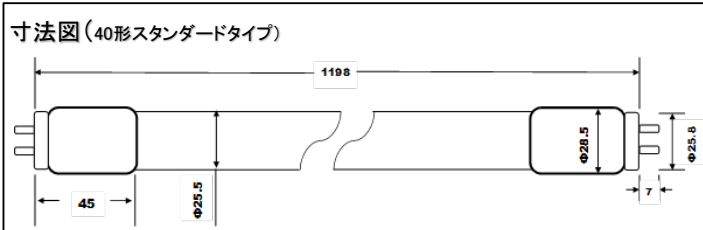

直管形LEDランプ

省エネでありながらも明るい直管形LEDです。オフィス・店舗・工場等、様々な用途でご使用いただけるスタンダードタイプ（FL相当）とハイスペックタイプ（高効率/Hf相当）をご用意しました。

スタンダードタイプ

ハイスペックタイプ

（施工例）ドラッグストア
ベース照明にて使用

タイプ	型番	消費電力	全光束	色温度	演色性	配光角	入力電圧	給電方式	材質	価格
40W形	LDF40N/16/22S	16W	2200lm	5000K	Ra80	250°	100-240V	電源内蔵形 片側給電	ポリカー ボネート	オープン
	LDF40WW/16/21S	16W	2100lm	3000K						オープン
20W形	LDF20N/7/10S	7W	1000lm	5000K						オープン
	LDF20WW/7/10S	7W	1000lm	3000K						オープン
40W形 ハイスペック	LDH40N/16/25S	16W	2500lm	5000K					オープン	