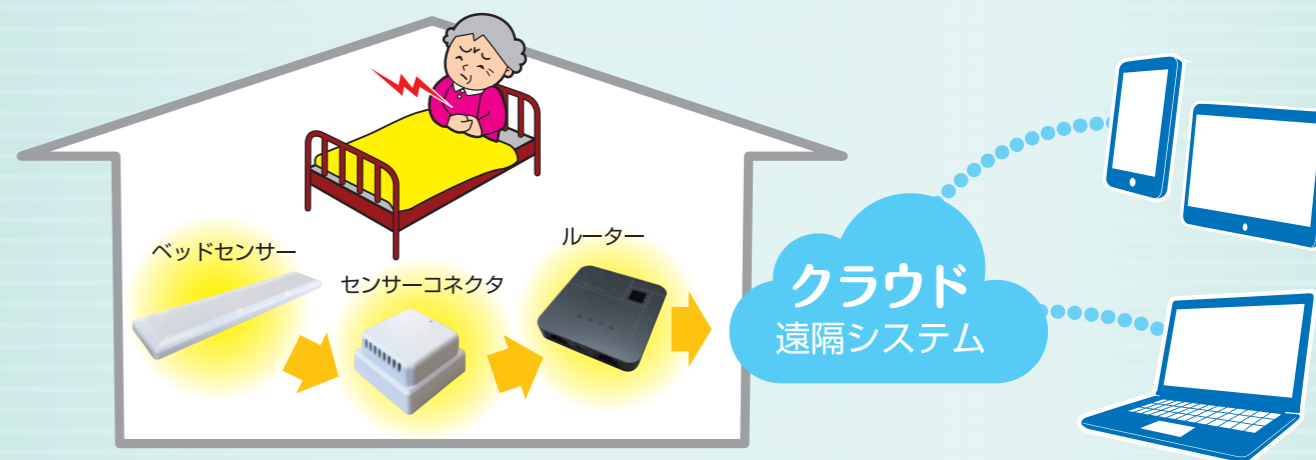

MIO
バイタルセンサー
オプション

クラウドコネクタ

... Cloud Connector ...

〈かんたんシステム連携装置〉

低コスト導入可能！

簡単接続！
PC・ゲートウェイ不要！

セキュリティー対策
も万全！

在宅介護、
お部屋全体の
見守りに最適！

ベッドセンサー

センサーコネクタ

ルーター

... 3つの特徴 ...

- クラウドや遠隔システムにPCやゲートウェイ不要で”直結”
- 電源ONすれば直ぐにシステム接続・停電対策もバッチリ！
- IoT向けに新規適用される電気通信事業法(2020年度)にも対応

 MIO CORPORATION

● 4G/LTE 回線だけで遠隔バイタル見守りを実現できます

● 小規模多拠点の見守りサービス構築に最適です

● シンプル且つ安全な仕組み！

● PC、ゲートウェイ不要！ 高セキュリティーと低コストを両立！

クラウド以外の遠隔システムにも簡単に接続できます

● PCやゲートウェイを使ったサービスの展開がより厳しくなります！

電気通信事業法が改正され、2020年4月から、基準を満たす機器だけが販売出来るようになります。

以下の、IoT向けのセキュリティー対策基準が盛り込まれます。

- 不特定多数からのアクセスを遮断する制御機能
- IDやパスワードの初期設定の変更を促す機能
- ソフトウェアを常に更新する機能