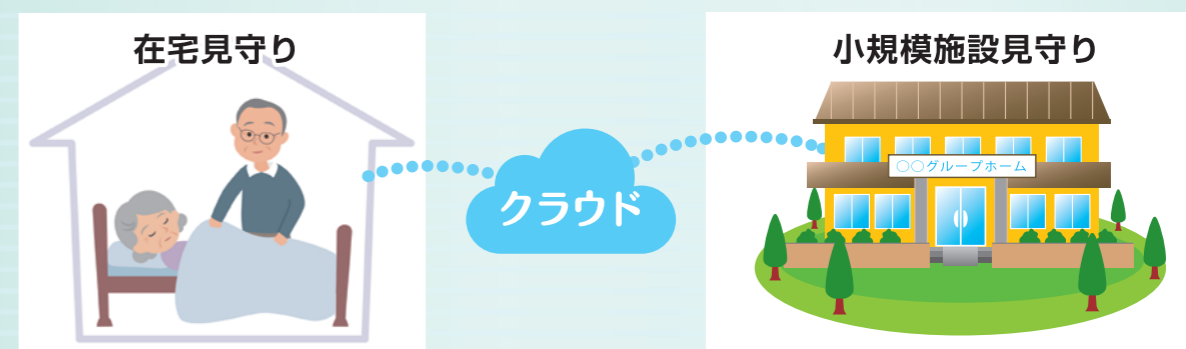

ベッドセンサー

センサーコネクタ

ルーター

... 3つの特徴 ...

- クラウドや遠隔システムにPCやゲートウェイ不要で”直結”
- 電源ONすれば直ぐにシステム接続・停電対策もバッチリ！
- IoT向けに新規適用される電気通信事業法(2020年度)にも対応

 MIO CORPORATION

● 4G/LTE 回線だけで遠隔バイタル見守りを実現できます

● 小規模多拠点の見守りサービス構築に最適です