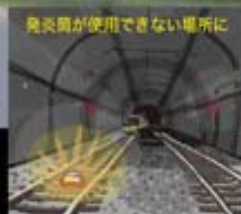

NIKKEI

パワーLED使用

電子発炎筒 (屋外用)

視認距離 約1Km (昼間)

- 道路上での発炎筒の代わりとして
- 道路工事中の後続車への警告灯として
- 渋滞中の追突防止警告灯として
- トンネル内など発炎筒が使用できない場所に
- 鉄道工事での警告灯として
- 防災用として
- 簡易盗難防止フック付属

乾電池3個で事故が防げたら…

# NICO HAZARD

道路上での発炎筒の代わりとして

発炎筒が使用できない場所に

1面発光型

3面発光型

発光色は赤・黄・青の3タイプ

赤

黄